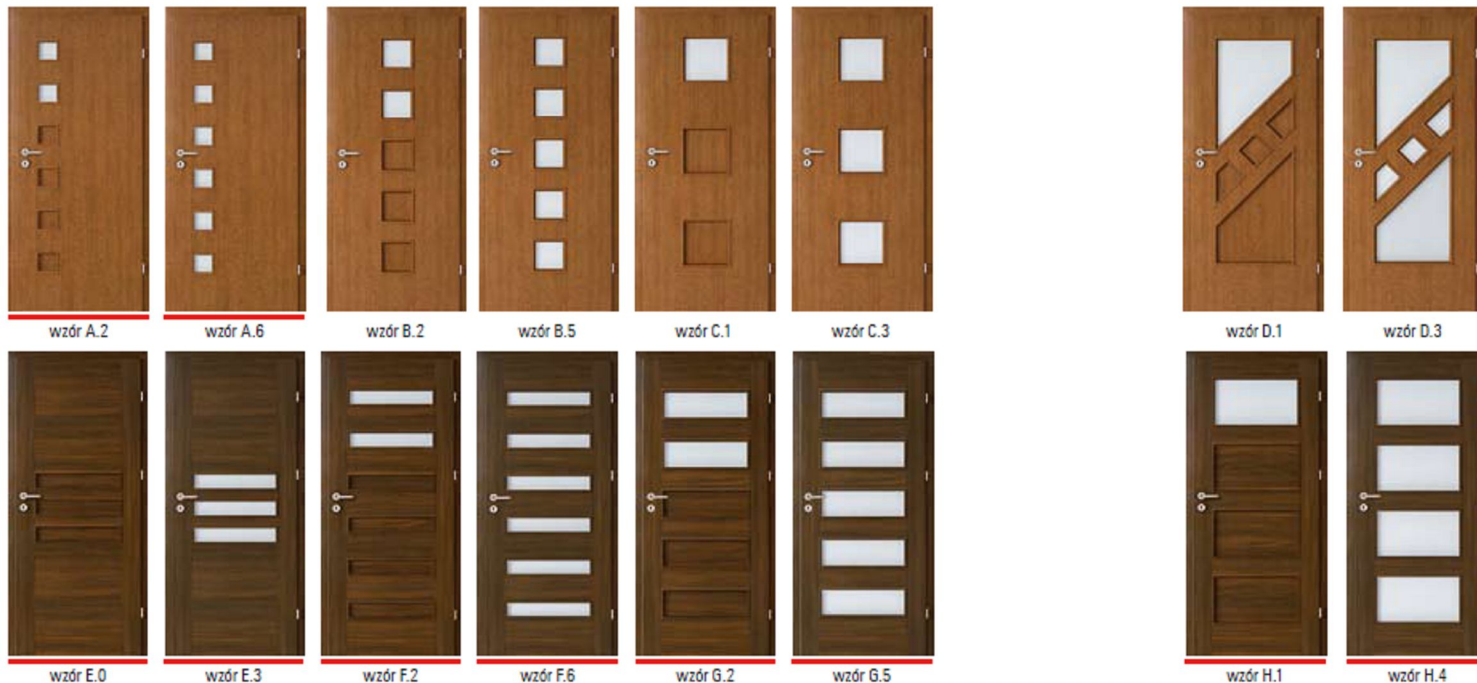

NOVINKY PORTA DOORS

2010_I

(platné od 1.2.2010)

• Porta FIT

- nová řada dveří, představená v říjnu 2009
- nahrazuje řadu Atypické prosklení
- široká škála populárních vzorů
- k dispozici ve fóliích PORTADECOR, PORTADUR a laminu HQ CPL